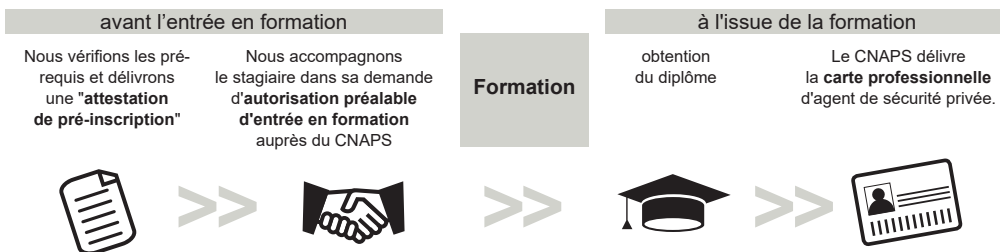

*Qu'est-ce que le CNAPS ? Le Conseil National des Activités Privées de Sécurité (CNAPS) est un établissement public administratif sous tutelle du ministère de l'Intérieur. Il est chargé de l'agrément, du contrôle et du conseil des professions de sécurité privées.

CQP CERTIFICAT DE QUALIFICATION PROFESSIONNELLE ▼

Agent de prévention et de sécurité [APS] *Greta de Brest*

Agent de sûreté aéroportuaire [ASA] *Greta de Brest*

Autres ▼

BTS Management opérationnel de la sécurité [MOS] **A** *lycée Rosa Parks de Rostrenen*

Agent Technique de Prévention et de Sécurité [ATPS] **A** *lycée Rosa Parks de Rostrenen*

Maintien et Actualisation des Compétences [MAC]
Renouvellement de la carte professionnelle *Greta de Brest et lycée Rosa Parks de Rostrenen*